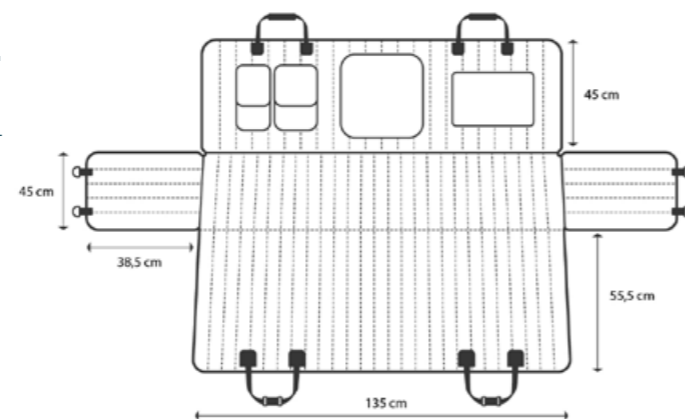

Comfortable protective seat cover.

NL
Comfortabele beschermende autostoelhoe.
DE
Komfortable schützende Autositzdecke.
FR
Housse de siège de voiture protectrice
et confortable.