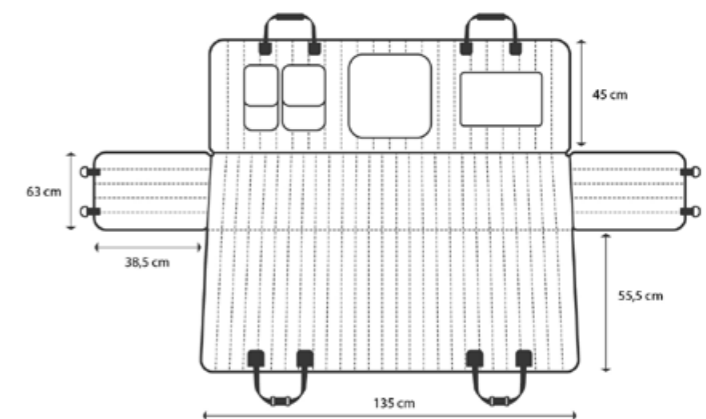

Comfortable protective seat cover with seating extender.

NL
Comfortabele beschermende
autostoelhoe met zitverlenger.
DE
Komfortable schützende Autositz
zdecke mit Sitzverlängerung.
FR
Housse de siège de voiture protectrice
et confortable avec rallonge d'assise.